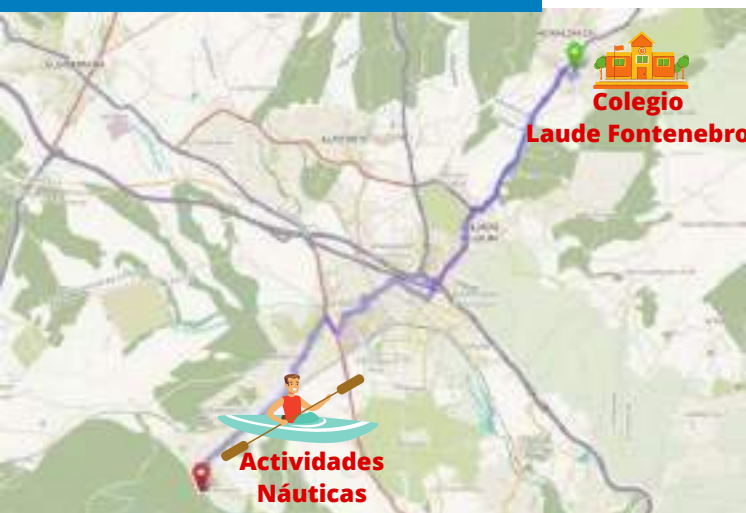

Instalaciones

en plena Sierra de Guadarrama

**A 5 MINUTOS
DEL CENTRO
DE SALUD EN
COCHE, ENTORNO
SEGURO Y
TRANQUILO**

**MORAZARZAL - SIERRA DE MADRID
COLEGIO LAUDE FONTENE BRO**

Capacidad: 100 plazas Habitaciones adaptadas con literas.

Aulas: formación, alojamiento (10/12 plazas por aula).
Comedor. Aulas para talleres.

Zona deportiva: pistas de fútbol, baloncesto, fútbol sala y balonmano, voleyball, piscina climatizada, pabellón deportivo cubierto. Pista con tatami. Rocódromo. Zona de multiaventura.

Vehículo propio para traslados.

Ubicación